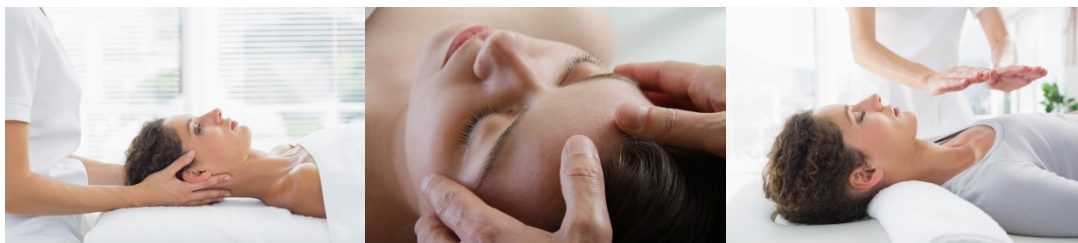

Dirigido a practicantes que ya han realizado una iniciación en la formación de Reiki Nivel 1:

- ✓ Profesionales del sector terapéutico y holístico: sanadores, naturópatas, terapeutas, acupuntores, o cualquiera de sus vertientes.
- ✓ A aquellas personas que deseen ampliar su capacidad sanadora en la aplicación de la Energía Reiki a Nivel emocional.
- ✓ A todo aquel que quiera mejorar su estado de bienestar desde un nivel más profundo de interiorización.

TITULACIÓN:

Este **Curso Reiki Nivel 2** está avalado por **La Federación Española de Reiki** que homologa y otorga el **Diploma Reiki Nivel 2**.

OBJETIVOS:

Iniciación al Segundo Nivel Reiki según el método **Usui Reiki Ryoho**: Una forma natural de transmitir energía mediante imposición de manos para sanar a nivel emocional, tal como la desarrollaron **Mikao Usui, Chujiro Hayashi y Hawayo Takata**.

En este segundo nivel se trabaja el plano emocional de la persona, y el alumno aprende a aplicar la Energía Reiki a todo tipo de patologías trabajando la causa emocional que influye en el plano físico.

En este nivel también se trabaja la energía Reiki a distancia, para poder aplicar a personas que por su situación personal no pueden recibir la imposición directa de mano y/o necesitan un proceso sanador inmediato para equilibrar su situación personal y emocional.